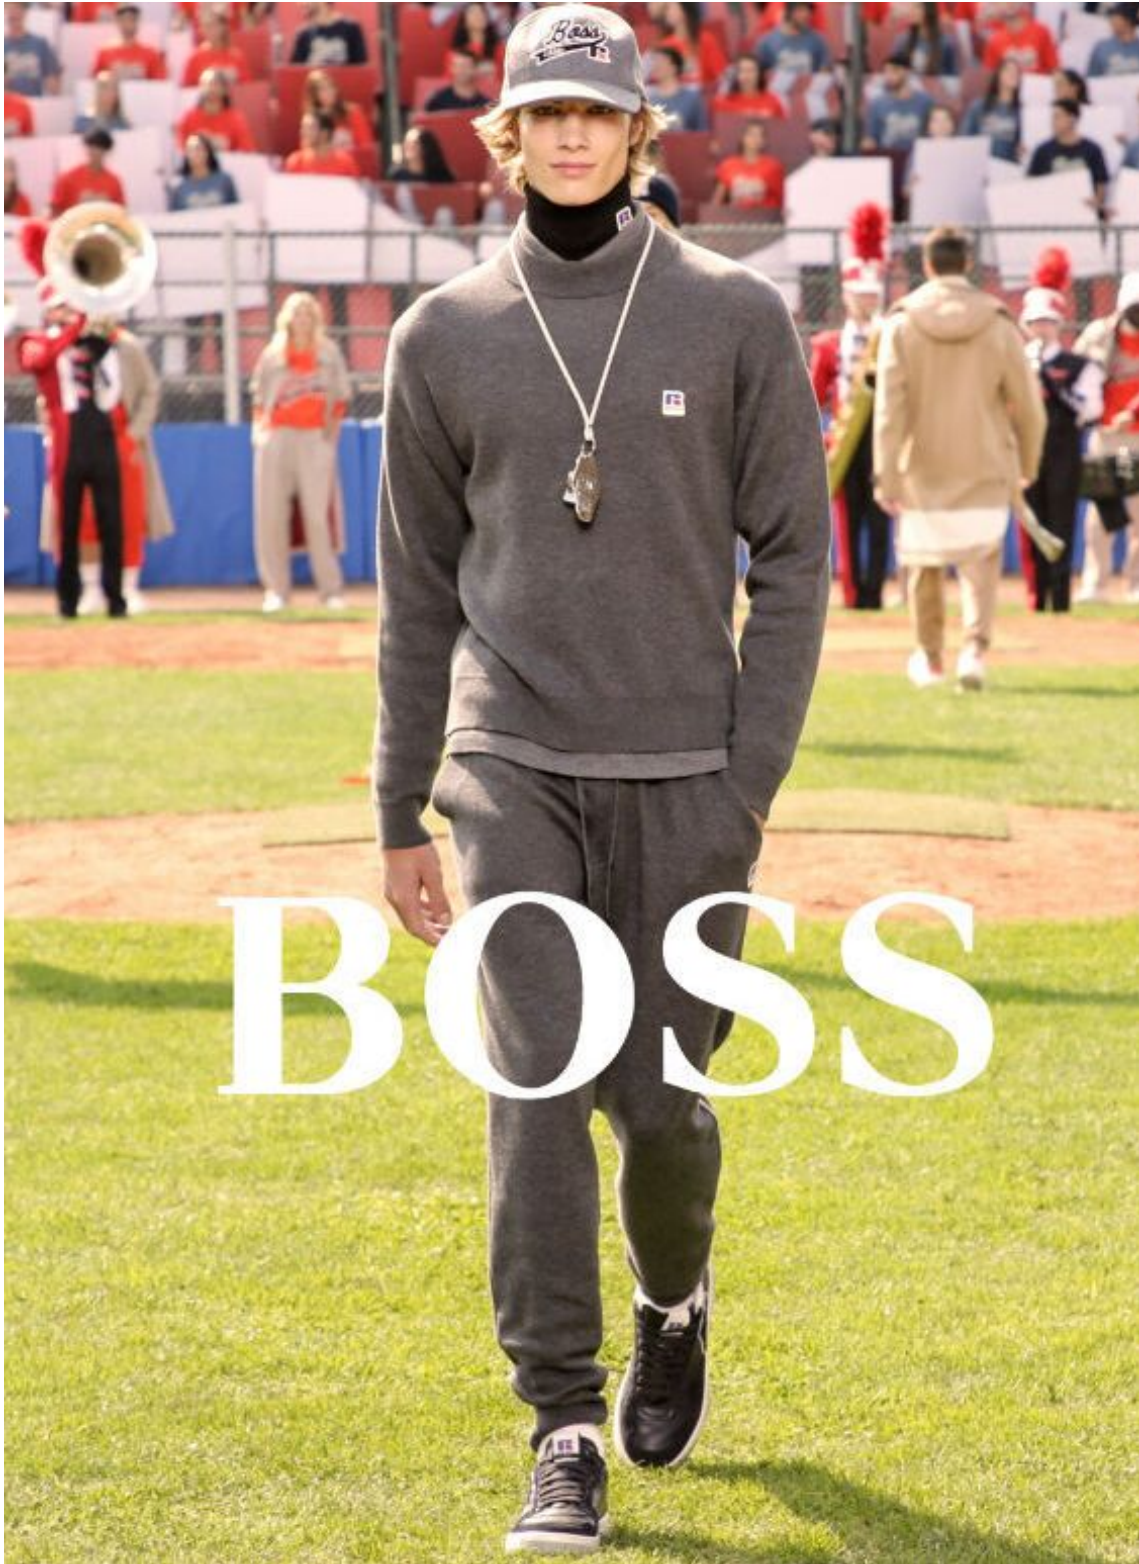

THOMAS TODD

height 188 cm · bust 96 cm · waist 74 cm · hips 92 cm
shoes size 45 · hair blonde · eyes blue-grey